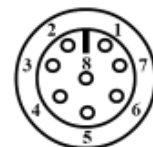

TECHNISCHE GEGEVENS:

Type:	Anatom 6S M12	Anatom 78S M12	Anatom 78S SES M12	Anatom 78S SRM M12
Veiligheidsklasse zonder veiligheidsrelais	-	-	-	-
Veiligheidsklasse met AWAX relais	4	4	4	4
Veiligheidsklasse in serie op AWAX relais	2 (tot 30 in serie)	3 (tot 30 in serie)	3 (tot 30 in serie)	3 (tot 30 in serie)
Voedingsspanning	24 VAC/DC	24 VAC/DC	24 VAC/DC	24 VAC/DC
Veiligheidsuitgangen	2 x statisch	2 x statisch	2 x statisch	2 x statisch
Signalerings uitgangen	pnp 250mA	pnp 250mA	pnp 250mA	pnp 250mA
Materiaal behuizing	polycarbonaat	polycarbonaat	polycarbonaat	polycarbonaat
Gecodeerde magneet	ja	ja	ja	ja
Schakelafstand	8 mm	8 mm	8 mm	8 mm
Hysteresis	3 mm	3 mm	3 mm	3 mm
Werktemperatuur	-25°C tot +60°C	-25°C tot +60°C	-25°C tot +60°C	-25°C tot +60°C
Beschermingsklasse	IP67	IP67	IP67	IP67
Connectoraansluiting	8-polig M12/IP67	8-polig M12/IP67	8-polig M12/IP67	8-polig M12/IP67
Levensduur (aantal schakelingen)	>100.000.000	>100.000.000	>100.000.000	>100.000.000
Aansluitkabel met stekker M12 8 polig	2, 5, of 10 meter	2, 5, of 10 meter	2, 5, of 10 meter	2, 5, of 10 meter
Permanente magneet	Nee	Nee	1 kg afstotend	1 kg aantrekkend

AFMETINGEN:

ELEKTRISCH SCHEMA:

CONNECTOR:

- 1: wit
- 2: bruin
- 3: groen
- 4: geel
- 5: grijs
- 6: rose
- 7: blauw
- 8: rood