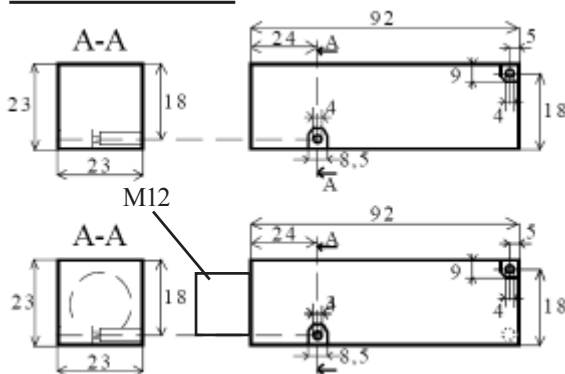

TECHNISCHE GEGEVENS:

Type:	Anatom 6S M12	Anatom 78S M12	Anatom 78S SES M12	Anatom 78S SRM M12
Veiligheidsklasse zonder veiligheidsrelais	-	-	-	-
Veiligheidsklasse met AWAX relais	4	4	4	4
Veiligheidsklasse in serie op AWAX relais	2 (tot 30 in serie)	3 (tot 30 in serie)	3 (tot 30 in serie)	3 (tot 30 in serie)
Voedingsspanning	24 VAC/DC	24 VAC/DC	24 VAC/DC	24 VAC/DC
Veiligheidsuitgangen	2 x statisch	2 x statisch	2 x statisch	2 x statisch
Signalerings uitgangen	pnp 250mA	pnp 250mA	pnp 250mA	pnp 250mA
Materiaal behuizing	polycarbonaat	polycarbonaat	polycarbonaat	polycarbonaat
Gecodeerde magneet	ja	ja	ja	ja
Schakelafstand	8 mm	8 mm	8 mm	8 mm
Hysteresis	3 mm	3 mm	3 mm	3 mm
Werktemperatuur	-25°C tot +60°C	-25°C tot +60°C	-25°C tot +60°C	-25°C tot +60°C
Beschermingsklasse	IP67	IP67	IP67	IP67
Connectoraansluiting	8-polig M12/IP67	8-polig M12/IP67	8-polig M12/IP67	8-polig M12/IP67
Levensduur (aantal schakelingen)	>100.000.000	>100.000.000	>100.000.000	>100.000.000
Aansluitkabel met stekker M12 8 polig	2, 5, of 10 meter	2, 5, of 10 meter	2, 5, of 10 meter	2, 5, of 10 meter
Permanente magneet	Nee	Nee	1 kg afstotend	1 kg aantrekkend

AFMETINGEN:

ELEKTRISCH SCHEMA:

CONNECTOR:

- 1: wit
- 2: bruin
- 3: groen
- 4: geel
- 5: grijs
- 6: rose
- 7: blauw
- 8: rood