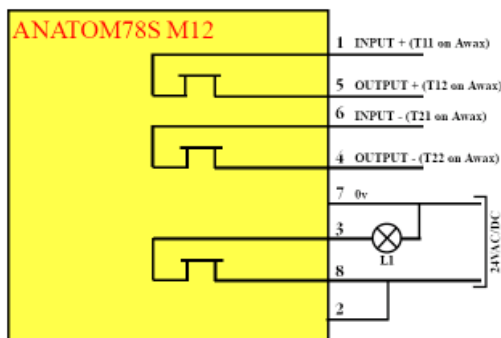

TECHNISCHE GEGEVENS:

Type:	Anatom 6S M12	Anatom 78S M12	Anatom 78S SES M12	Anatom 78S SRM M12
Veiligheidsklasse zonder veiligheidsrelais	-	-	-	-
Veiligheidsklasse met AWAX relais	4	4	4	4
Veiligheidsklasse in serie op AWAX relais	2 (tot 30 in serie)	3 (tot 30 in serie)	3 (tot 30 in serie)	3 (tot 30 in serie)
Voedingsspanning	24 VAC/DC	24 VAC/DC	24 VAC/DC	24 VAC/DC
Veiligheidsuitgangen	2 x statisch	2 x statisch	2 x statisch	2 x statisch
Signalerings uitgangen	pnp 250mA	pnp 250mA	pnp 250mA	pnp 250mA
Materiaal behuizing	polycarbonaat	polycarbonaat	polycarbonaat	polycarbonaat
Gecodeerde magneet	ja	ja	ja	ja
Schakelafstand	8 mm	8 mm	8 mm	8 mm
Hysteresis	3 mm	3 mm	3 mm	3 mm
Werktemperatuur	-25°C tot +60°C	-25°C tot +60°C	-25°C tot +60°C	-25°C tot +60°C
Beschermingsklasse	IP67	IP67	IP67	IP67
Connectoraansluiting	8-polig M12/IP67	8-polig M12/IP67	8-polig M12/IP67	8-polig M12/IP67
Levensduur (aantal schakelingen)	>100.000.000	>100.000.000	>100.000.000	>100.000.000
Aansluitkabel met stekker M12 8 polig	2, 5, of 10 meter	2, 5, of 10 meter	2, 5, of 10 meter	2, 5, of 10 meter
Permanente magneet	Nee	Nee	1 kg afstotend	1 kg aantrekkend

AFMETINGEN:

ELEKTRISCH SCHEMA:

CONNECTOR:

- 1: wit
- 2: bruin
- 3: groen
- 4: geel
- 5: grijs
- 6: rose
- 7: blauw
- 8: rood