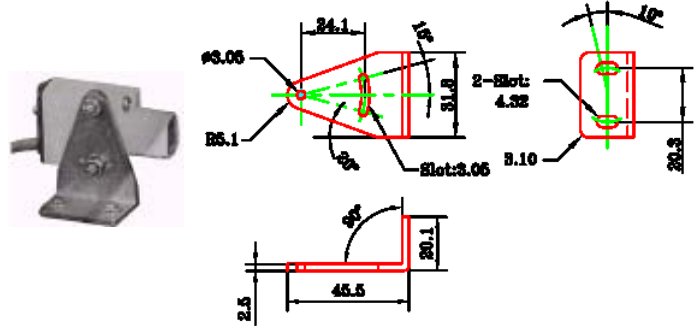

MONTAGESTEUNEN

Mini-A1