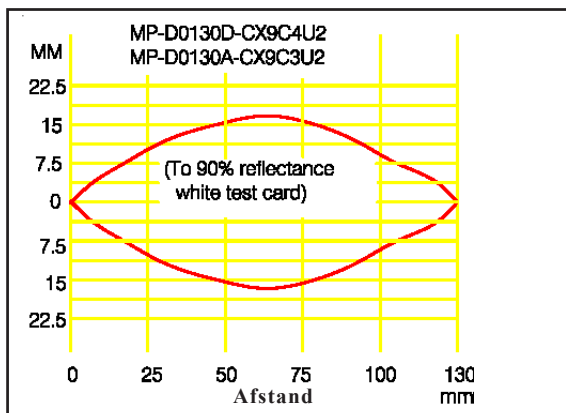

AANSLUITINGEN:

M12 eurosteker en pig tail:

- 1 = +10-30VDC
- 2 = NPN
- 3 = 0V
- 4 = PNP

AFMETINGEN:

MP-D0130D en
MP-D0300D:

MP-D0380D:
alleen afwijkende maten

WERKGEBIED

MONTAGESTEUNEN