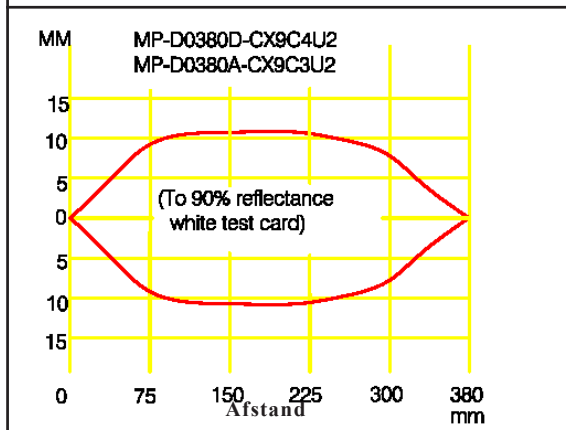

AANSLUITINGEN:

M12 eurosteker en pig tail:

- 1 = +10-30VDC
- 2 = NPN
- 3 = 0V
- 4 = PNP

AFMETINGEN:

MP-D0130D en
MP-D0300D:

MP-D0380D:
alleen afwijkende maten

WERKGEBIED

MONTAGESTEUNEN