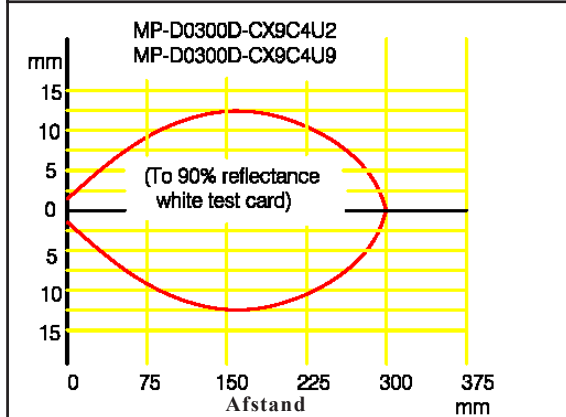

AANSLUITINGEN:

M12 eurosteker en pig tail:

- 1 = +10-30VDC
- 2 = NPN
- 3 = 0V
- 4 = PNP

AFMETINGEN:

MP-D0130D en
MP-D0300D:

MP-D0380D:
alleen afwijkende maten

WERKGEBIED

MONTAGESTEUNEN