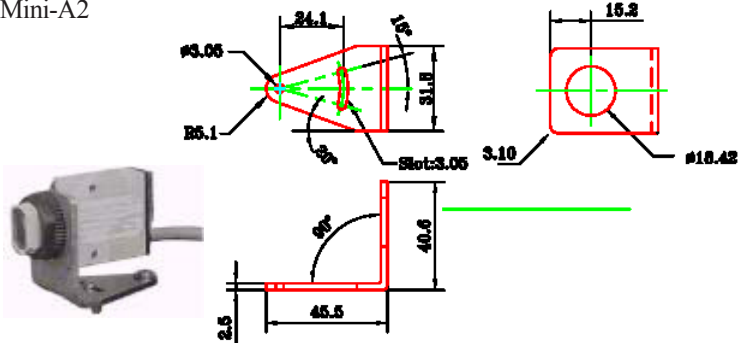

AFMETINGEN:

MP-D0130D en
MP-D0300D:

MP-D0380D:
alleen afwijkende maten

WERKGEBIED

MONTAGESTEUNEN

Mini-A1

Mini-A2

Mini-A3