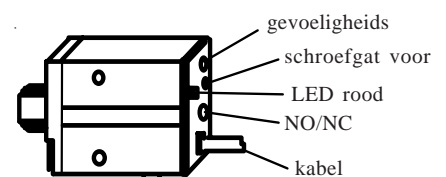

TECHNISCHE GEGEVENS:

Type kabelaansluiting:	MP-D0130D-CX9C4U2	MP-D0300D-CX9C4U2	MP-D0380D-CX9C4U2
Type stekeraansluiting:	MP-D0130D-CX9Q4UE	MP-D0300D-CX9Q4UE	MP-D0380D-CX9Q4UE
Soort detectie	Diffuus	Diffuus	Diffuus
Schakelafstand	Max 130mm	Max 300mm	Max 380mm
Hysterisis	<20% schakelafstand	<20% schakelafstand	<20% schakelafstand
Voedingsspanning	10-30VDC	10-30VDC	10-30VDC
Maximale rimpel	±10%	±10%	±10%
Ruststroom	<25mA	<25mA	<25mA
Max stroom geleidend	150mA	150mA	150mA
Lekstroom	<1mA	<1mA	<1mA
Uitgang	PNP + NPN/light-on + dark-on	PNP + NPN/light-on + dark-on	PNP + NPN/light-on + dark-on
Responstijd	<1msec	<1msec	<1msec
Aansluitkabel	PVC 2mtr. 4p.	PVC 2mtr. 4p.	PVC 2mtr. 4p.
Werktemperatuur	-20°C tot +70°C	-20°C tot +70°C	-20°C tot +70°C
Optie	AC voedingsspanning Pig-tail Aansluitkabel 9mtr. 0,3msec reactiesnelheid	AC voedingsspanning Pig-tail Aansluitkabel 9mtr. 0,3msec reactiesnelheid	AC voedingsspanning Pig-tail Aansluitkabel 9mtr. 0,3msec reactiesnelheid

AANSLUITINGEN:

M12 eurosteker en pig tail:

- 1 = +10-30VDC
- 2 = NPN
- 3 = 0V
- 4 = PNP

AFMETINGEN:

MP-D0130D en
MP-D0300D:

MP-D0380D:
alleen afwijkende maten

WERKGEBIED

MONTAGESTEUNEN