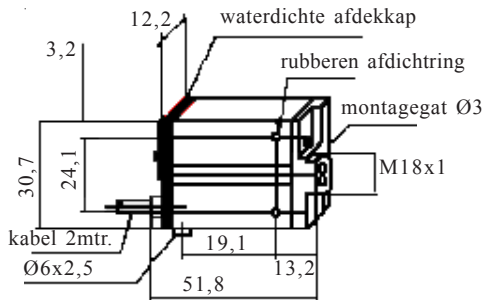

AANSLUITINGEN:

M12 eurosteker en pig tail:

- 1 = +10-30VDC
- 2 = NPN
- 3 = 0V
- 4 = PNP

AFMETINGEN:

MP-D0130D en
MP-D0300D:

MP-D0380D:
alleen afwijkende maten

WERKGEBIED

MONTAGESTEUNEN