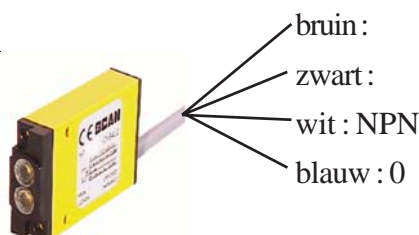

- * Zeer kleine afmetingen
- * Universele uitgang
- * IP66
- * LED-indicatie
- * Detectie op kleine afstanden
- * Goede prijs kwaliteit verhouding

ALGEMEEN:

Deze serie fotocellen zijn speciaal ontwikkeld voor de universele inzetbaarheid. De schakelafstand van de fotocellen is kort om te voorkomen dat achterliggende objecten gedetecteerd worden. Hierdoor kan men kleine producten, potjes enz.. toch goed detecteren zonder speciale maatregelen te treffen. De fotocel is voorzien van een NPN en PNP uitgang, welke tevens omgeschakeld kan worden tussen light-on en dark-on. De bouwvorm is geschikt voor een universele montage. Tevens kan men diverse montagesteunen verkrijgen om een snelle plaatsing op diverse manieren te doen.

TECHNISCHE GEGEVENS:

Type kabelaansluiting:	MP-D0130D-CX9C4U2	MP-D0300D-CX9C4U2	MP-D0380D-CX9C4U2
Type stekeraansluiting:	MP-D0130D-CX9Q4UE	MP-D0300D-CX9Q4UE	MP-D0380D-CX9Q4UE
Soort detectie	Diffuus	Diffuus	Diffuus
Schakelafstand	Max 130mm	Max 300mm	Max 380mm
Hysterisis	<20% schakelafstand	<20% schakelafstand	<20% schakelafstand
Voedingsspanning	10-30VDC	10-30VDC	10-30VDC
Maximale rimpel	±10%	±10%	±10%
Ruststroom	<25mA	<25mA	<25mA
Max stroom geleidend	150mA	150mA	150mA
Lekstroom	<1mA	<1mA	<1mA
Uitgang	PNP + NPN/light-on + dark-on	PNP + NPN/light-on + dark-on	PNP + NPN/light-on + dark-on
Responstijd	<1msec	<1msec	<1msec
Aansluitkabel	PVC 2mtr. 4p.	PVC 2mtr. 4p.	PVC 2mtr. 4p.
Werktemperatuur	-20°C tot +70°C	-20°C tot +70°C	-20°C tot +70°C
Optie	AC voedingsspanning Pig-tail Aansluitkabel 9mtr. 0,3msec reactiesnelheid	AC voedingsspanning Pig-tail Aansluitkabel 9mtr. 0,3msec reactiesnelheid	AC voedingsspanning Pig-tail Aansluitkabel 9mtr. 0,3msec reactiesnelheid

AANSLUITINGEN:

M12 eurosteker en pig tail:

- 1 = +10-30VDC
- 2 = NPN
- 3 = 0V
- 4 = PNP

AFMETINGEN:

MP-D0130D en
MP-D0300D:

MP-D0380D:
alleen afwijkende maten

WERKGEBIED

MONTAGESTEUNEN