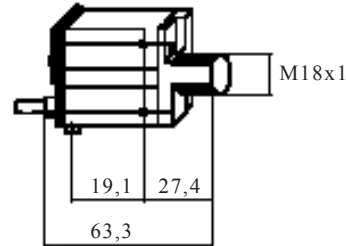

AANSLUITINGEN:

M12 eurosteker en pig tail:

- 1 = +10-30VDC
- 2 = NPN
- 3 = 0V
- 4 = PNP

AFMETINGEN:

MP-D0130D en
MP-D0300D:

MP-D0380D:
alleen afwijkende maten

WERKGEBIED

MONTAGESTEUNEN